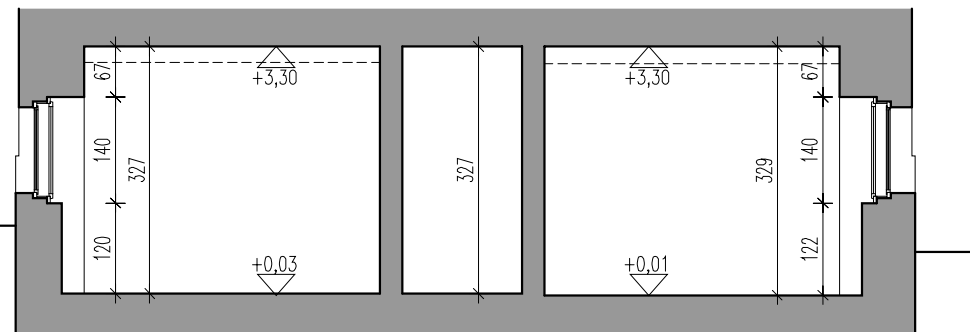

- LEGENDA
- CENTAR ZA REGENERATIVNU NEUROZNAJNOST
 - SECIR SALE (PRIZEMLJE, 1. KAT)
 - KABINETI, UČIONICA (POTKROVLJE)

PRESJEK A-A
MJ 1:200

PRESJEK A-A
MJ 1:100

PRESJEK B-B
MJ 1:100

POSTOJEĆE STANJE