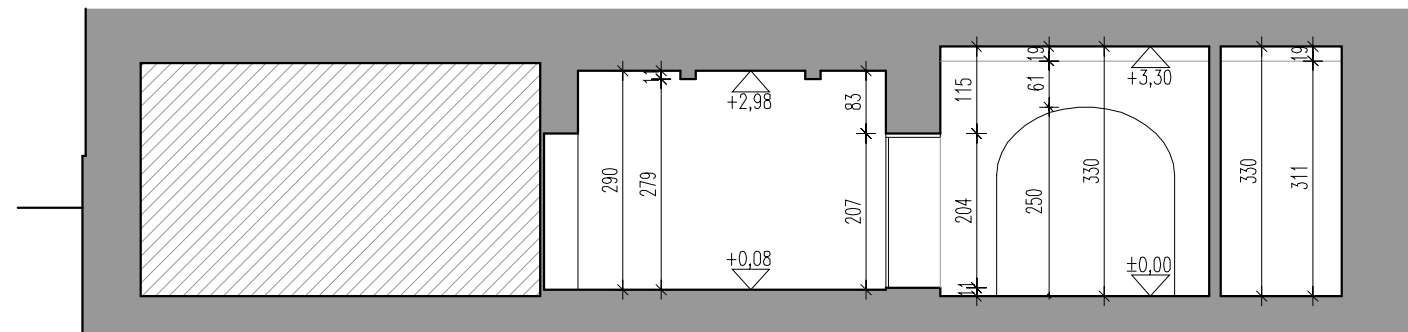

- LEGENDA
- CENTAR ZA REGENERATIVNU NEUROZNAJNOST
 - SECIR SALE (PRIZEMLJE, 1. KAT)
 - KABINETI, UČIONICA (POTKROVLJE)

PRESJEK A-A
MJ 1:200

PRESJEK A-A
MJ 1:100

PRESJEK B-B
MJ 1:100

POSTOJEĆE STANJE